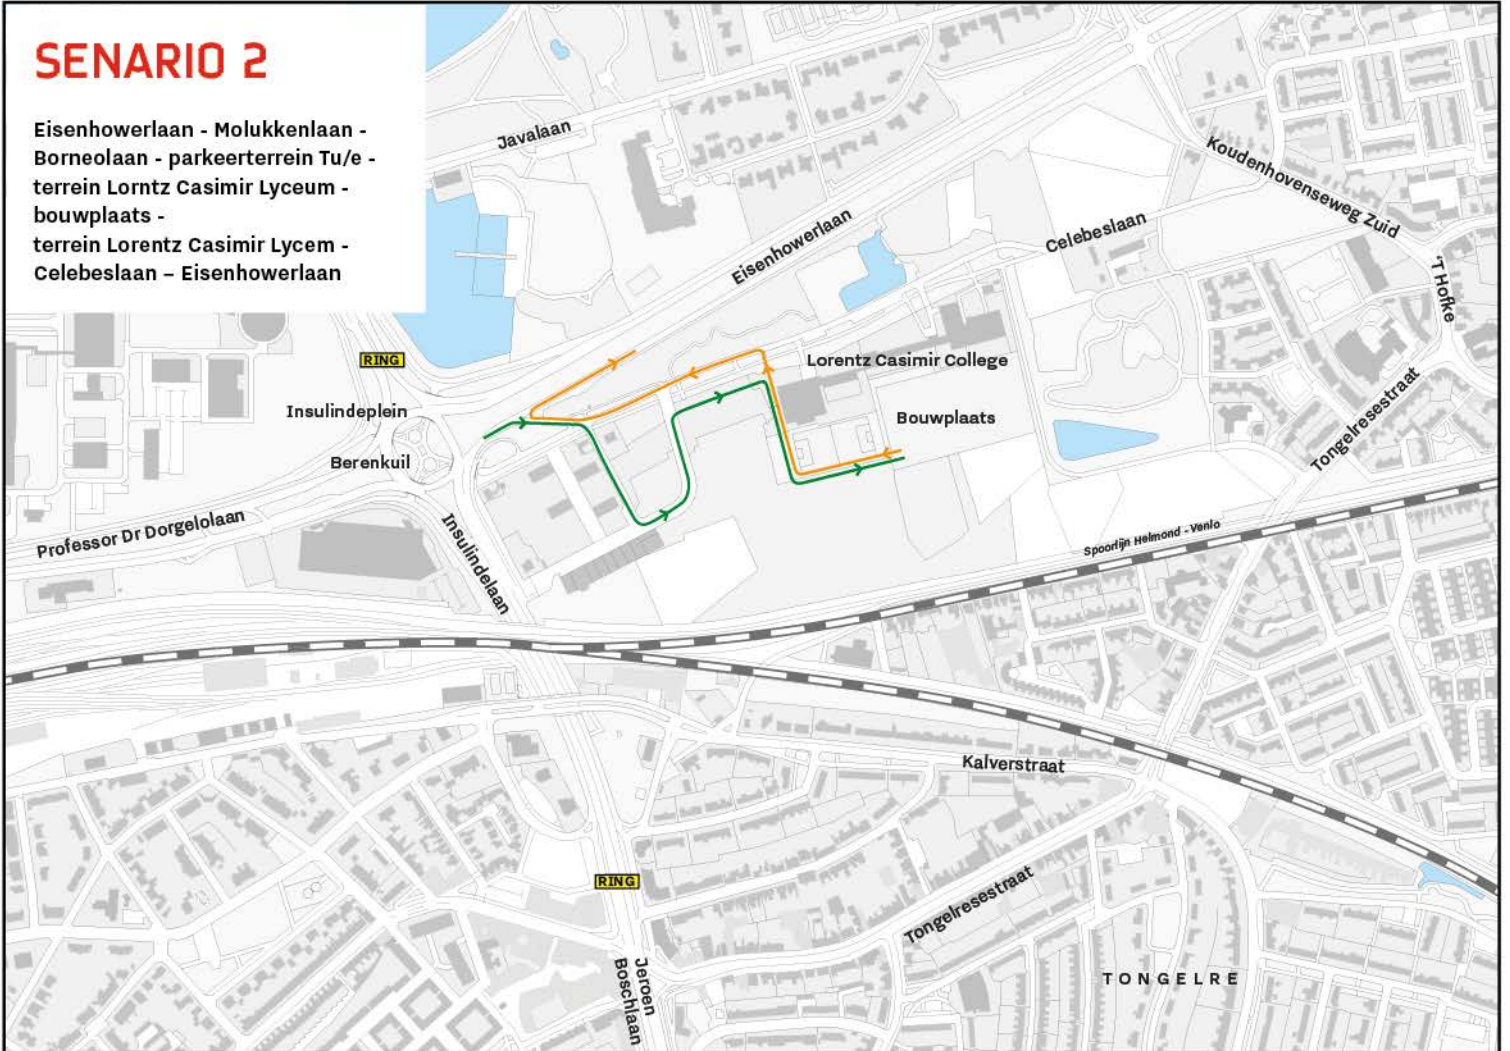

SENARIO 1

Eisenhowerlaan - Celebeslaan -
bouwplaats - Celebeslaan -
Koudenhovenseweg zuid -
Eisenhowerlaan

SENARIO 2

Eisenhowerlaan - Molukkenlaan -
Borneolaan - parkeerterrein Tu/e -
terrein Lorntz Casimir Lyceum -
bouwplaats -
terrein Lorentz Casimir Lycem -
Celebeslaan - Eisenhowerlaan

SENARIO 3

Koudenhovenseweg zuid -
t' Hofke - Tongelresestraat -
Ceramlaan - Wasven - bouwplaats.
Zelfde route terug

SENARIO 4

Ring - Tongelresestraat -
hub Generaal Bothastraat -
Tongelresestraat - Ceramlaan -
Wasven - bouwplaats.
Zelfde route terug