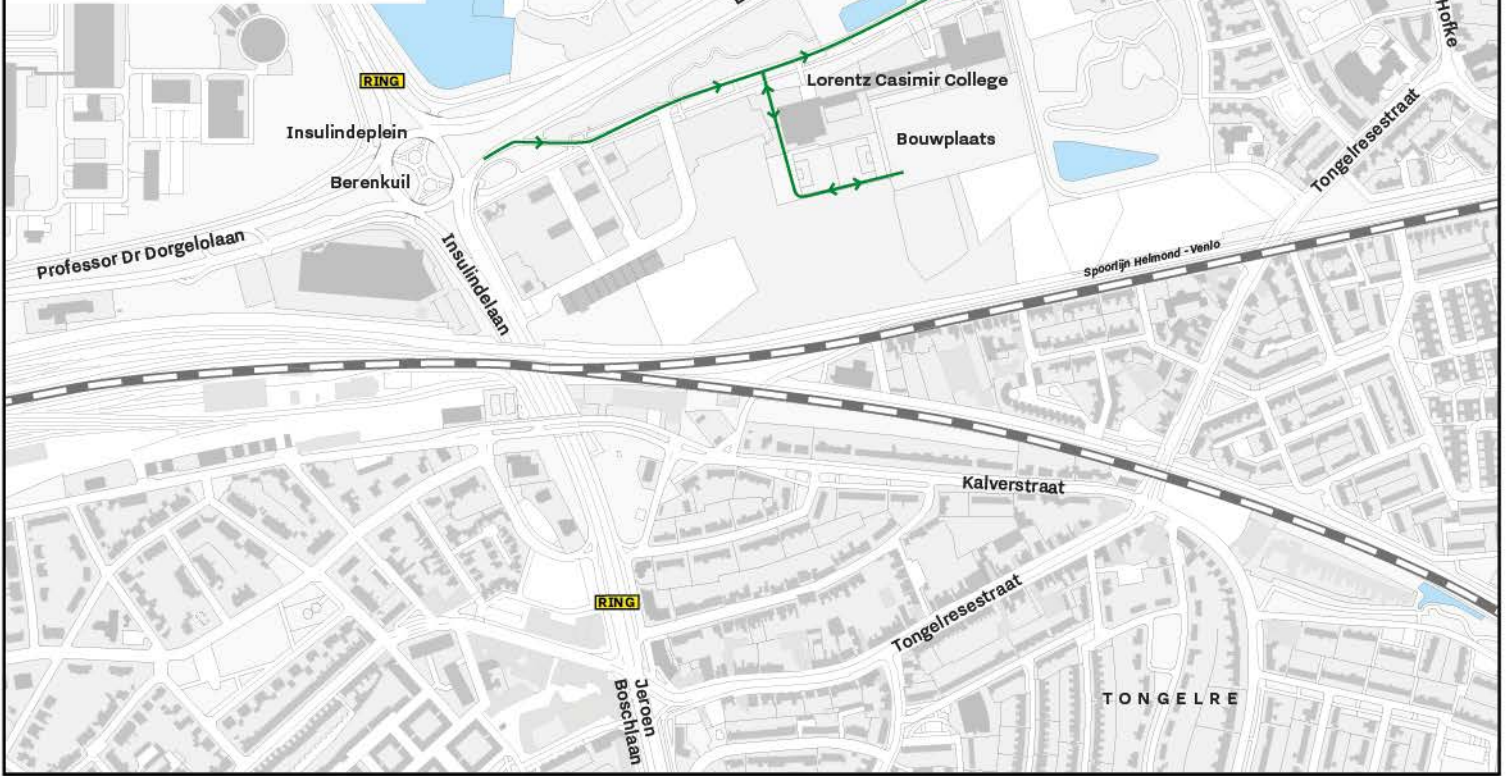

SENARIO 1

Eisenhowerlaan - Celebeslaan -
bouwplaats - Celebeslaan -
Koudenhovenseweg zuid -
Eisenhowerlaan

SENARIO 2

Eisenhowerlaan - Molukkenlaan -
Borneolaan - parkeerterrein Tu/e -
terrein Lorntz Casimir Lyceum -
bouwplaats -
terrein Lorentz Casimir Lycem -
Celebeslaan - Eisenhowerlaan

SENARIO 3

Koudenhovenseweg zuid -
t' Hofke - Tongelresestraat -
Ceramlaan - Wasven - bouwplaats.
Zelfde route terug

SENARIO 4

Ring - Tongelresestraat -
hub Generaal Bothastraat -
Tongelresestraat - Ceramlaan -
Wasven - bouwplaats.
Zelfde route terug