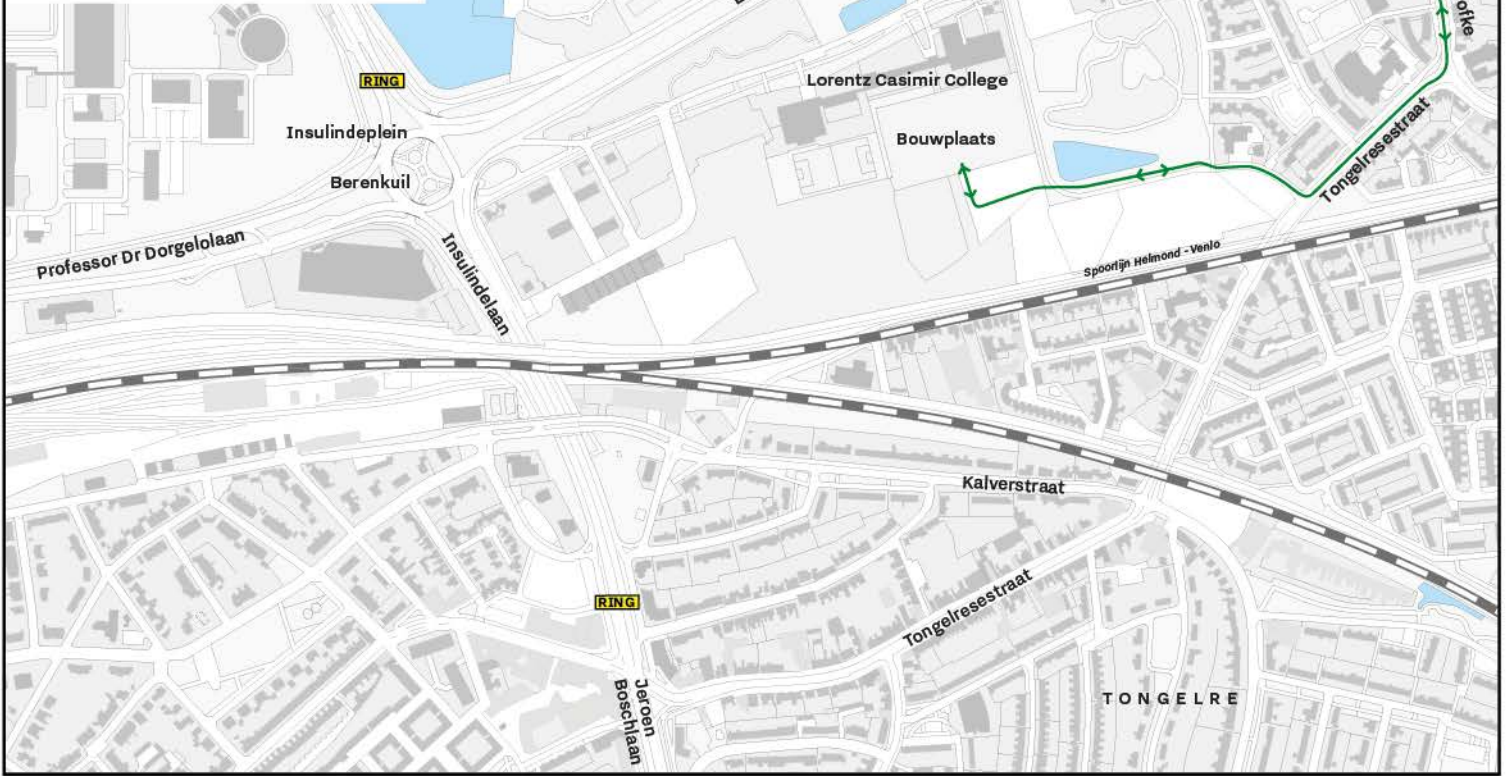

SENARIO 1

Eisenhowerlaan - Celebeslaan -
bouwplaats - Celebeslaan -
Koudenhovenseweg zuid -
Eisenhowerlaan

SENARIO 2

Eisenhowerlaan - Molukkenlaan -
Borneolaan - parkeerterrein Tu/e -
terrein Lorntz Casimir Lyceum -
bouwplaats -
terrein Lorentz Casimir Lycem -
Celebeslaan - Eisenhowerlaan

SENARIO 3

Koudenhovenseweg zuid -
t' Hofke - Tongelresestraat -
Ceramlaan - Wasven - bouwplaats.
Zelfde route terug

SENARIO 4

Ring - Tongelresestraat -
hub Generaal Bothastraat -
Tongelresestraat - Ceramlaan -
Wasven - bouwplaats.
Zelfde route terug